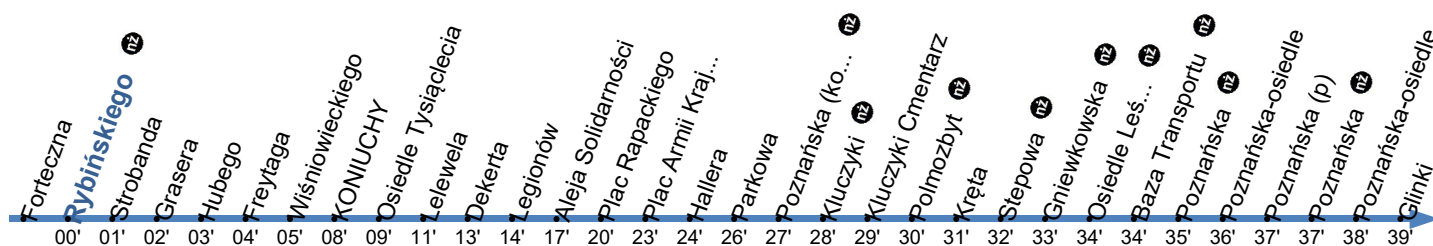

Przystanek: **Rybińskiego 01**

Ważny od: 17.07.2023

Kierunek: POZNAŃSKA

Numer przystanku: 68401

Trasa: RYBIŃSKIEGO - Strobanda - Watzenrodego - Ugory - Legionów - Aleja Solidarności - Aleja Jana Pawła II - Plac Armii Krajowej - Poznańska - > POZNAŃSKA

Czas przejazdu/travel time/Reisezeit

Poniedziałek - Piątek

Godziny	4	5	6	7	8	9	10	11	12	13	14	15	16	17	18	19	20	21	22
Minuty	50	20^G 53^G	25 55^G	25 55^G	25 55^G	25 55	25 55^G	25 55	25 55^G	25 55^G	23^G 36	01 26^G 55^G	47^G	27^G	07^{aG} 47	28^G	08^G 48	28^G	15^G

Sobota, Niedziela i Święta

Godziny	4	5	6	7	8	9	10	11	12	13	14	15	16	17	18	19	20	21	22
Minuty		08 48	28	08^G 47	47^G	27	07^G 47	27	07^G 47	27^G	07 47^G	27	07^G 47	27^G	07 47^{aG}	28^a	08^{aG} 48^a	28^{adG}	15^{aG}

a - nie kursuje 24.12

d - nie kursuje 31.12

G - kurs wykonywany do Glinek

W dzień roboczy przypadający między dniami wolnymi (np. piątek po Bożym Ciele i 2.05) obowiązuje sobotni rozkład jazdy.

**MIASTO
TORUŃ**

Gmina Miasta Toruń
ul. Wały Gen. Sikorskiego 8
tel.: 56 611 83 34

MZK w Toruniu Sp. z o.o.
Dyspozytor tramwajowy: 56 655 53 36
Dyspozytor autobusowy: 56 652 83 20